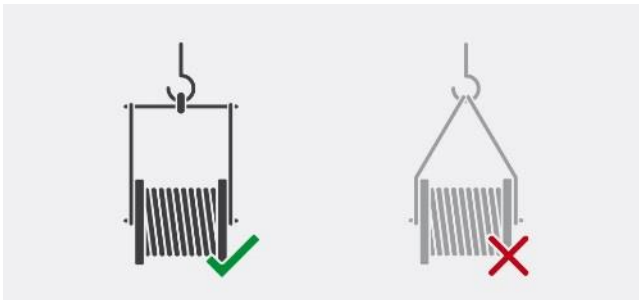

HANDLE CABLE DRUM WITH CARE

تعامل مع الصندوق بعناية – المادة قابلة للتلف

Handling

Unwinding

Storage

IMPORTANT

**This product should be installed by a competent person
in accordance with all legal and regulation rules**

هذا المنتج يجب ان ينصب من قبل شخص مؤهل وفقا للتعليمات المرفقه

Do not put nails directly on wooden drums

لا تدخل المسامير مباشرة على الصندوق الخشبي