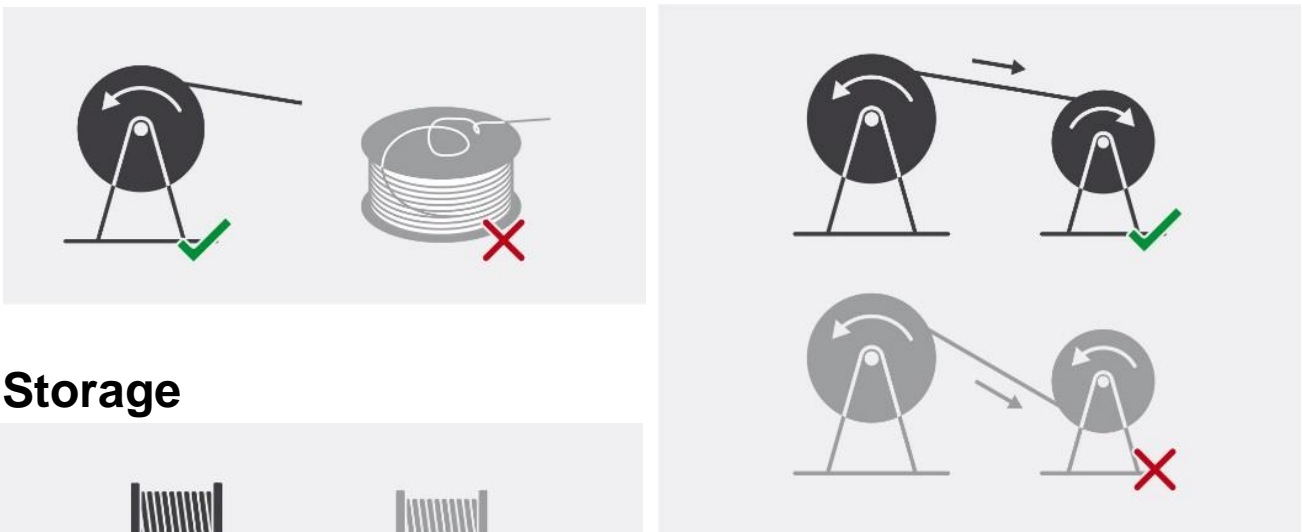

HANDLE CABLE DRUM WITH CARE

تعامل مع الصندوق بعناية – المادة قابلة للتلف

Handling

Unwinding

Storage

IMPORTANT

**This product should be installed by a competent person
in accordance with all legal and regulation rules**

هذا المنتج يجب ان ينصب من قبل شخص مؤهل وفقا للتعليمات المرفقه

Do not put nails directly on wooden drums

لا تدخل المسامير مباشرة على الصندوق الخشبي